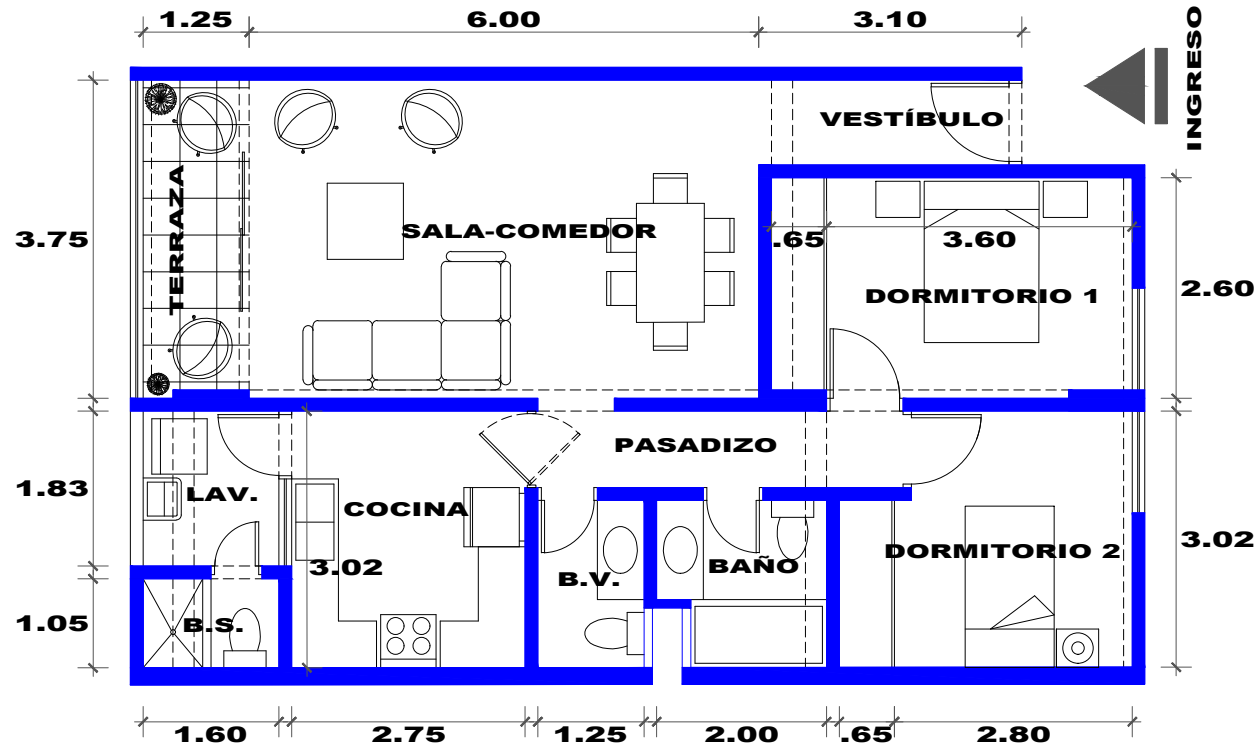

Vallecito

FLAT 203 /303 /403

AREA OCUPADA: **84.12 m²**

AREA TECHADA: **84.12 m²**

*LAS MEDIDAS DE LOS AMBIENTES SON REFERENCIALES Y PUEDEN VARIAR EN OBRA.

*EL MOBILIARIO UBICADO EN ESTE PLANO ES UNA PROPUESTA REFERENCIAL Y NO ESTÁ INCLUIDO DENTRO DEL CONTRATO DE COMPRA VENTA.