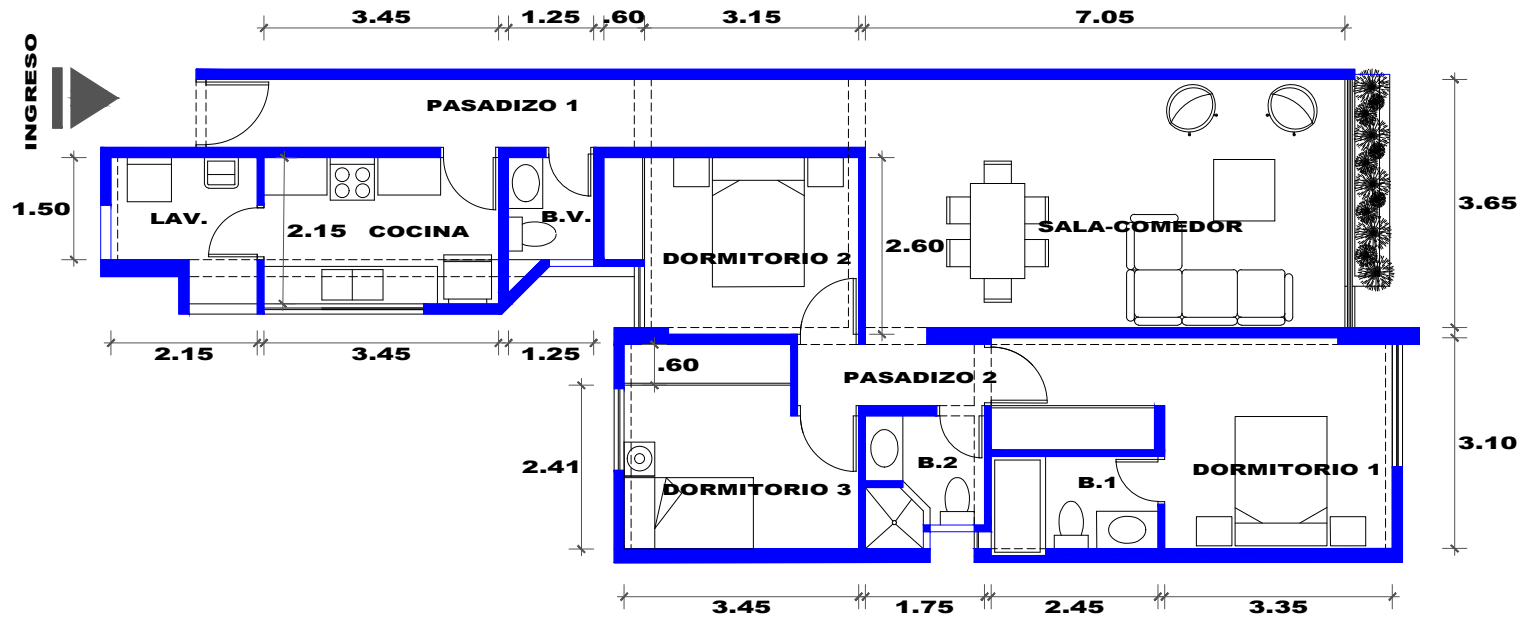

Vallecito

FLAT 201/ 301/ 401

AREA OCUPADA: **105.27 m²**

AREA TECHADA: **105.27 m²**

*LAS MEDIDAS DE LOS AMBIENTES SON REFERENCIALES Y PUEDEN VARIAR EN OBRA.

*EL MOBILIARIO UBICADO EN ESTE PLANO ES UNA PROPUESTA REFERENCIAL Y NO ESTÁ INCLUIDO DENTRO DEL CONTRATO DE COMPRA VENTA.