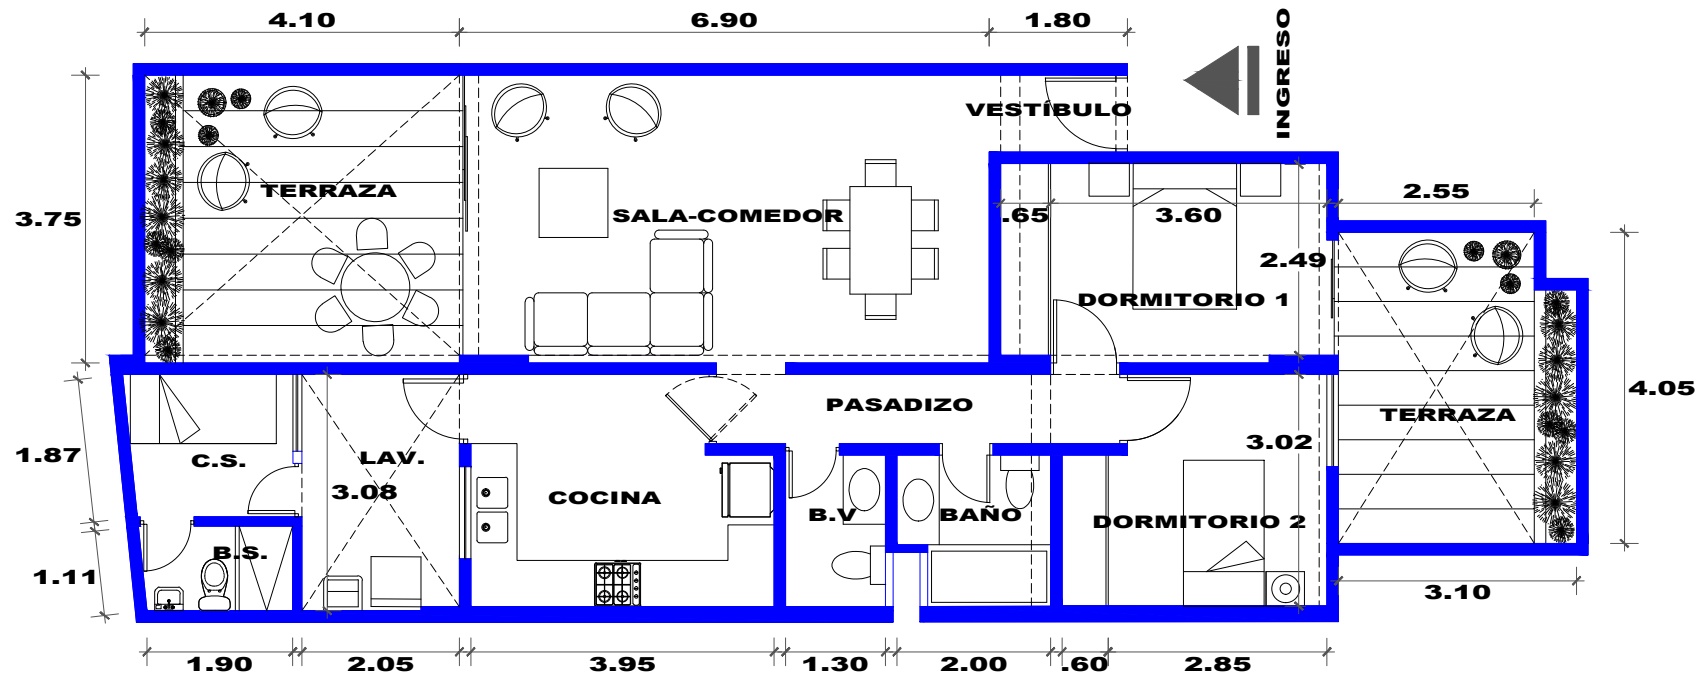

Vallecito

FLAT 103

AREA OCUPADA: 124.32 m²
AREA TECHADA: 87.63 m²

*LAS MEDIDAS DE LOS AMBIENTES SON REFERENCIALES Y PUEDEN VARIAR EN OBRA.
 *EL MOBILIARIO UBICADO EN ESTE PLANO ES UNA PROPUESTA REFERENCIAL Y NO ESTÁ INCLUIDO DENTRO DEL CONTRATO DE COMPRA VENTA.
 *LOS ACABADOS DEL INMUEBLE ESTÁN ESPECIFICADOS EN LA MEMORIA DESCRIPTIVA QUE FORMA PARTE DEL CONTRATO DE COMPRA VENTA.