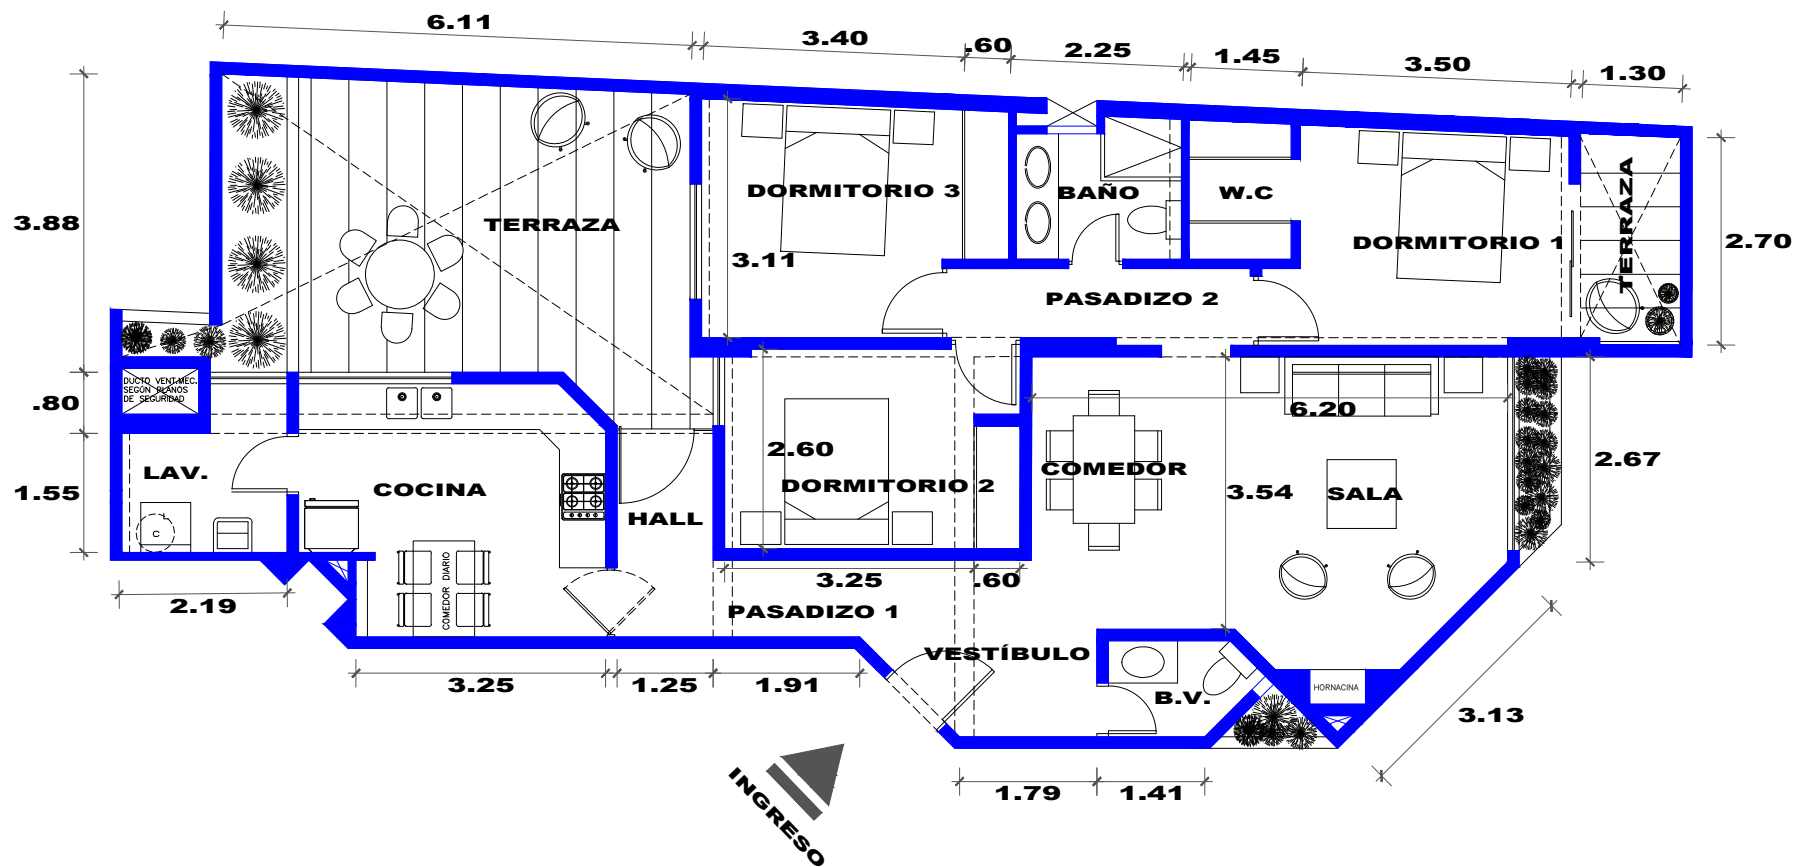

Vallecito

UBICACIÓN

FLAT 101

AREA OCUPADA: 139.15 m²
AREA TECHADA: 108.40 m²

*LAS MEDIDAS DE LOS AMBIENTES SON REFERENCIALES Y PUEDEN VARIAR EN OBRA.
 *EL MOBILIARIO UBICADO EN ESTE PLANO ES UNA PROPUESTA REFERENCIAL Y NO ESTÁ INCLUIDO DENTRO DEL CONTRATO DE COMPRA VENTA.
 *LOS ACABADOS DEL INMUEBLE ESTÁN ESPECIFICADOS EN LA MEMORIA DESCRIPTIVA QUE FORMA PARTE DEL CONTRATO DE COMPRA VENTA.